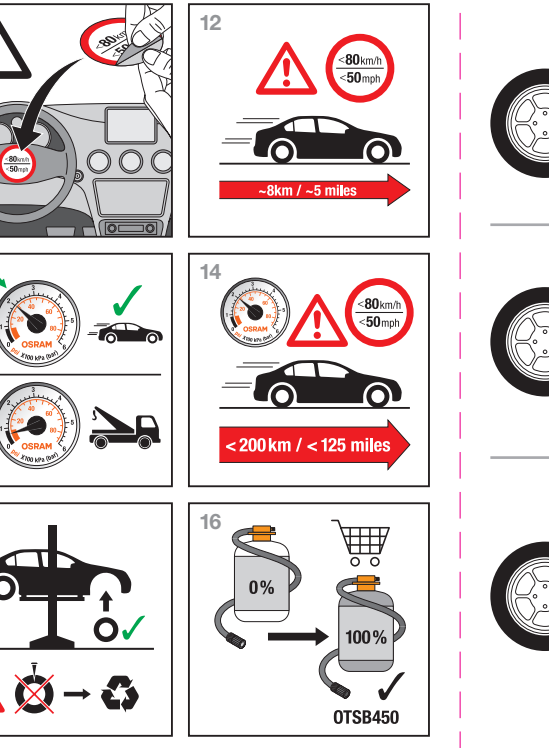

www.osram.com/am-guarantee
CE, UK, CA, EMI, 97dB, PAPER, C15085507, G15111734, 27.04.22
Imported by OSRAM GmbH, Nonnendammallee 44, 13629 Berlin, Germany
Manufactured by RING Automotive Ltd, LRS2 6NA, UK