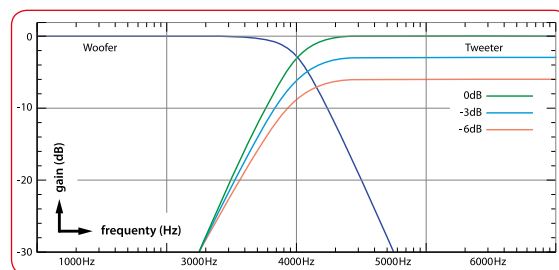

120 WATT
60WATT RMS
SPEAKER SET

16,5 CM
6,5"
EURO
SIZE
BASKET

TWEETER
DIAMETER
25 MM

INCL.
SPEAKER
GRILL

CSP 16C

Kit 2 voies séparées de 16.5 cm 120w

Grilles incluses

Membrane du haut-parleur en fibre de verre noire

Borniers à vis de haute qualité

intégré

OU

montage en surface

Kit deux voies séparées

- Deux haut-parleurs de medium/grave de 16,5cm (profondeur de montage : 61mm • Diamètre de montage : 145mm)
- Tweeter 25 mm dôme en soie (profondeur de montage : 17mm • Diamètre de montage : 49mm - montage en surface également possible)
- Filtrés passifs bidirectionnels de 12dB/Oct
- 120W max, 60W RMS
- Impédance : 4Ω
- Réponse en fréquence: 65Hz - 20kHz
- Sensibilité: 92dB/W/m