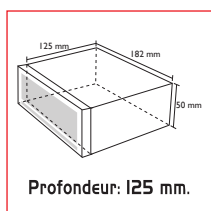

AND ACC logic en position « off » il est possible d'écouter votre musique pendant 1 heure

RMD 213

USB/SD/AUX - tuner FM et haut-parleurs intégrés

Profondeur: 125 mm.

Lecteur SD et USB
(SD et USB non inclus)