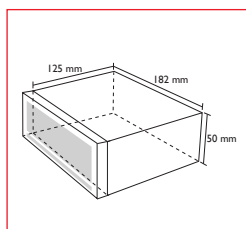

Profondeur: 125mm